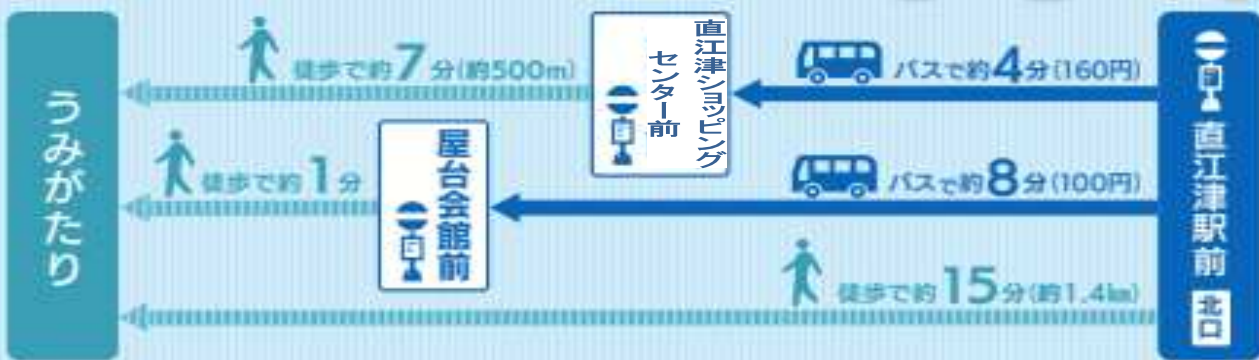

直江津駅前から「うみがたり」乗客バス停間のご案内

公共交通機関をご利用のお客様へ 路線バスのご案内

上越市立水族博物館
うみがたり
JOETSU AQUARIUM

! All aboard! /

直江津駅北口から「うみがたり」へのアクセス

「うみがたり」へは直江津駅からバスがとっても便利!

周辺マップ

路線バスの乗り方案内