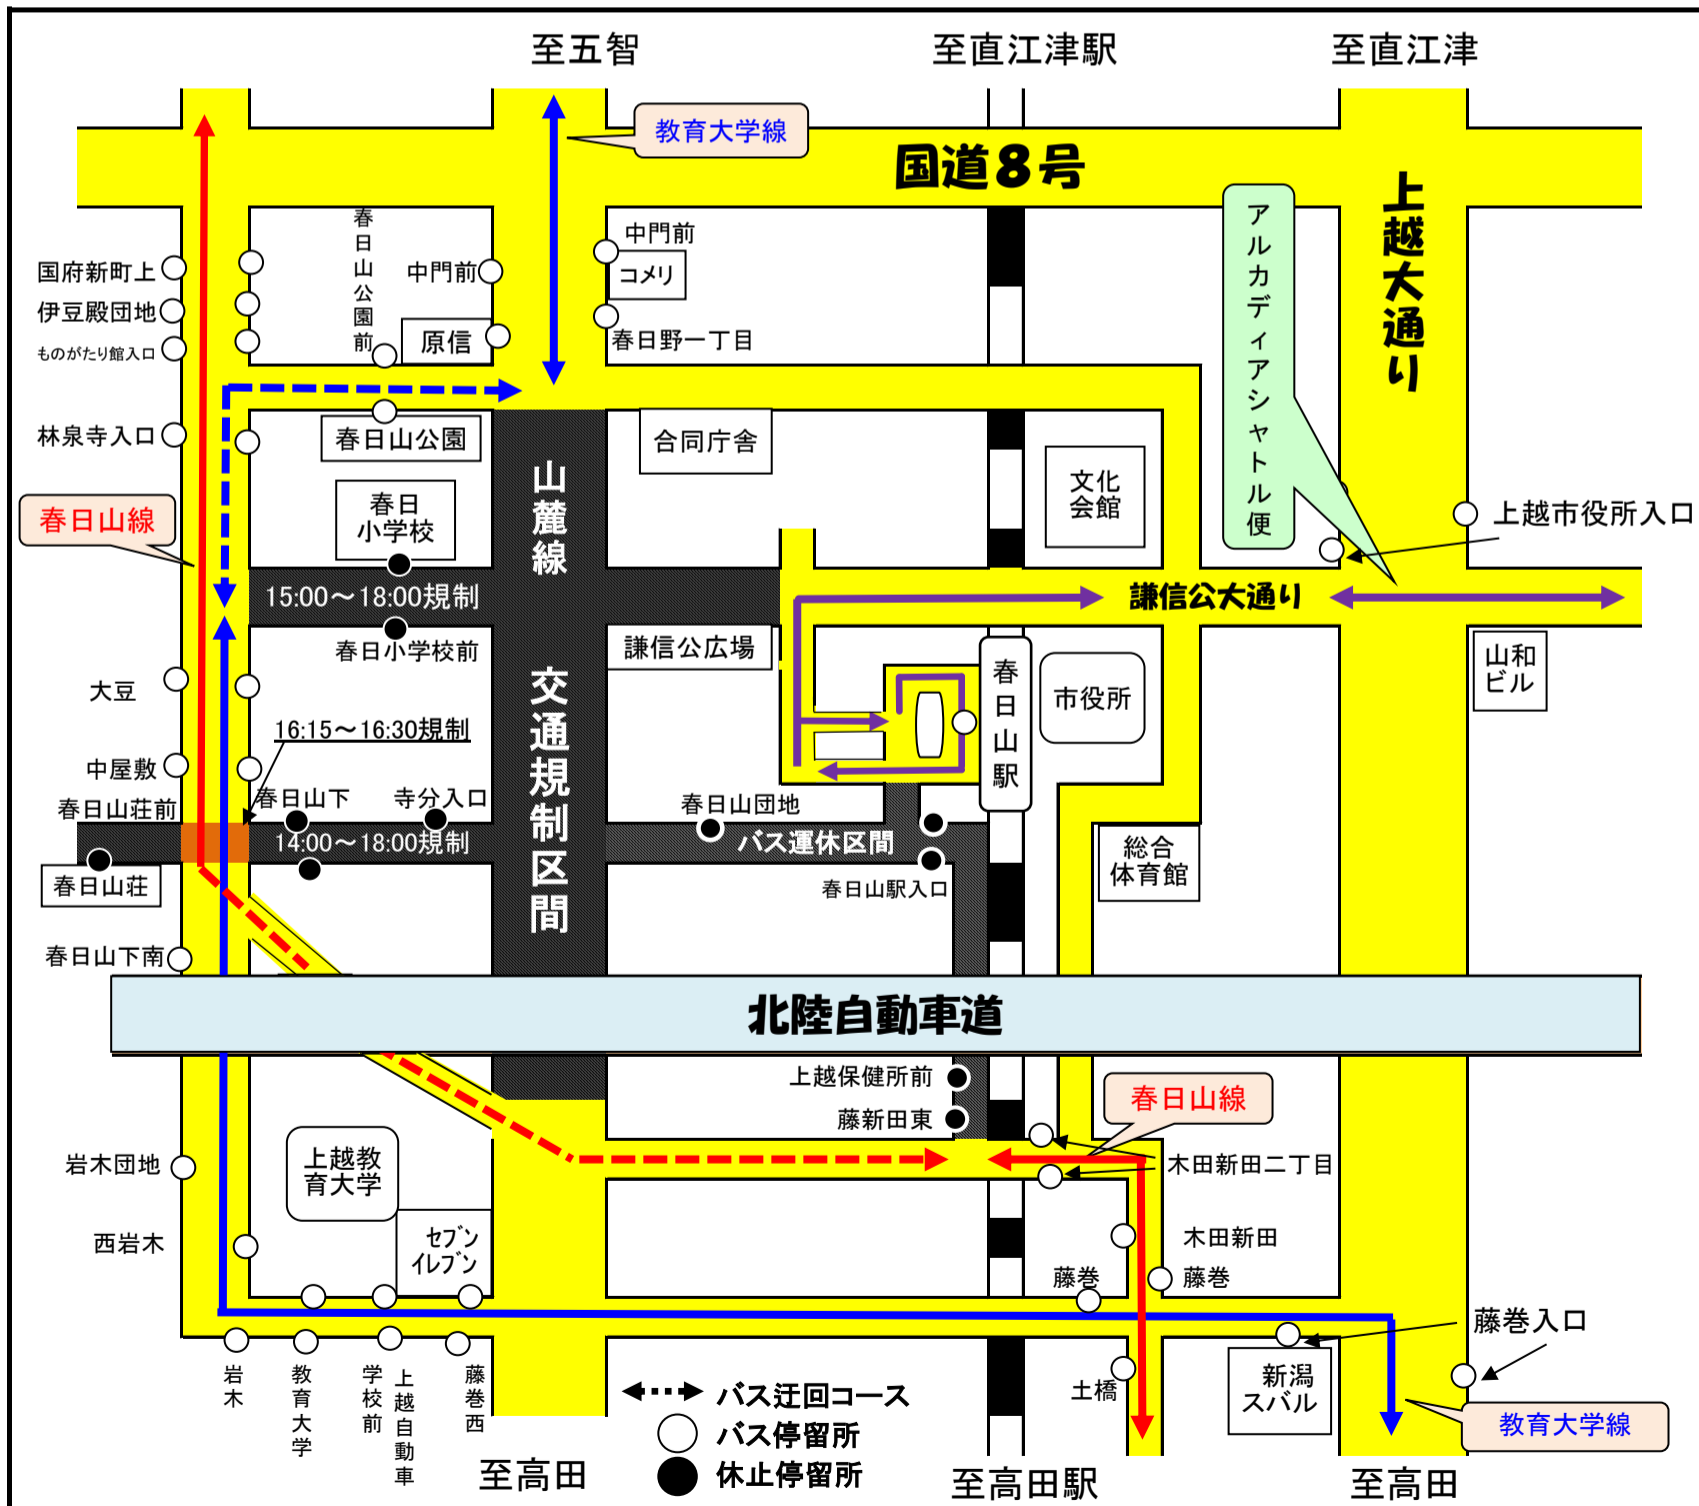

2024「謙信公祭」の交通規制に伴う バス迂回運行のお知らせ

「謙信公祭」に伴う交通規制の為、バスは下記のとおり迂回運行致します。
大変ご不便をお掛け致しますが、予めご了承をお願い申し上げます。

記

1. 規制日… **8月24日(土)、25日(日)**

2. 迂回関係路線…教育大学線、春日山・佐内線

3. 迂回時間及び休止区間

規制日	該当路線名	迂回時間	休止バス停
8/24(土)	教育大学線	←---→ 15:00 ~ 18:00	「春日小学校前」のバス停休止
	春日山・佐内線	←---→ 14:00 ~ 18:00	「春日山下～藤新田東」間のバス停休止
8/25(日)	教育大学線	17:30 ~ 終バス	「春日小学校前」バス停休止

※「春日山荘前」バス停は、両日とも終日休止となります。

※教育大学線は、「春日山小学校前」バス停の代替として「春日山公園前」に停車します。

4. 「8月24日(土)」のバス迂回ルート…下記図のとおり

(お願い)…迂回運行により遅れが生じる場合がありますので、予めご了承願います。

お問い合わせ…頸城自動車(株) バス営業所 (電話)025-543-3178